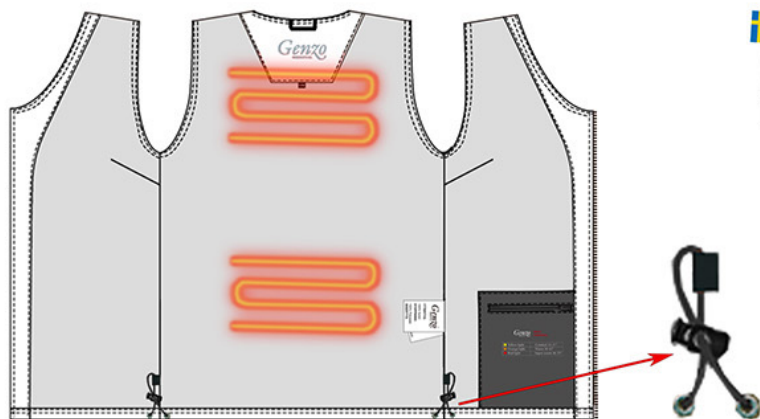

Genzo Värmeväst Arctic Original 6000 mAh Dam

Genzo
ORIGINAL

	Mått på västen (cm)	XS/34	S/36	M/38	L/40	XL/42	2XL/44
A	Rygglängd mitt bak	57	59	61	64	67	70
B	1/2 Bröstvidd	47	50	52	54	56	58
C	1/2 Vidd längst ner	50	52	54	57	60	73
D	Höjd armhål	23	24	25	26.5	28	29.5
E	Längd hals-midja	36	38	40	42.5	45	47.5
E1	1/2 Midjevidd osträckt	38	40	42	44.5	47	49.5
E2	1/2 Midjevidd sträckt	44	46	48	50.5	53	55.5
F	Längd axel	9.5	10	10.5	11	12	13
G	Bredd hals	17.5	18	18.5	19	20	21
H	Höjd hals fram	16	17	18	19	20	21
I	Höjd sluttning axel	3.6	3.9	4.2	4.6	5	5.4
K	Höjd halsurringning bak	1.5	1.5	1.5	1.5	1.5	1.5