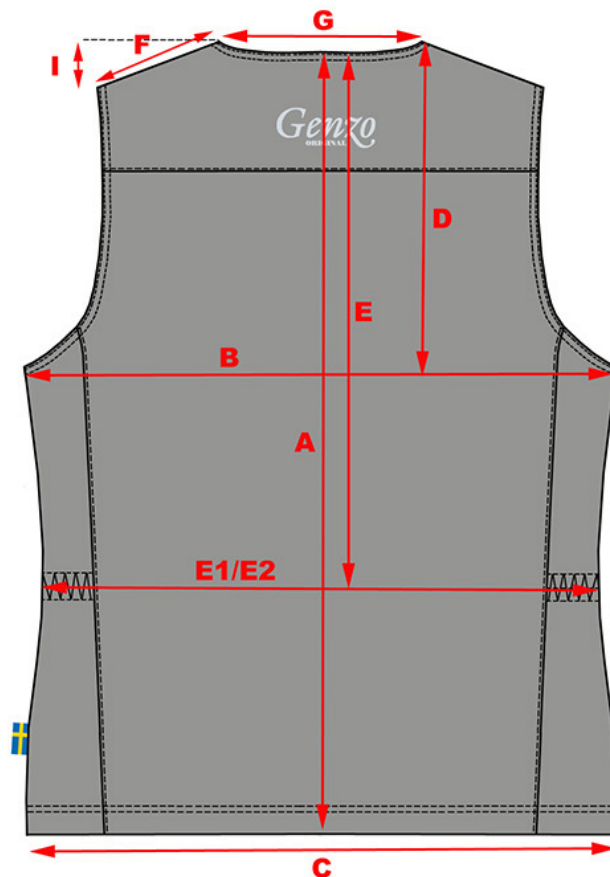

Genzo Värmeväst Arctic Original 6000 mAh Dam

Genzo
ORIGINAL

	Mått på västen (cm)	XS/34	S/36	M/38	L/40	XL/42	2XL/44
A	Rygglängd mitt bak	57	59	61	64	67	70
B	1/2 Bröstvidd	47	50	52	54	56	58
C	1/2 Vidd längst ner	50	52	54	57	60	73
D	Höjd armhål	23	24	25	26.5	28	29.5
E	Längd hals-midja	36	38	40	42.5	45	47.5
E1	1/2 Midjevidd osträckt	38	40	42	44.5	47	49.5
E2	1/2 Midjevidd sträckt	44	46	48	50.5	53	55.5
F	Längd axel	9.5	10	10.5	11	12	13
G	Bredd hals	17.5	18	18.5	19	20	21
H	Höjd hals fram	16	17	18	19	20	21
I	Höjd sluttning axel	3.6	3.9	4.2	4.6	5	5.4
K	Höjd halsurringning bak	1.5	1.5	1.5	1.5	1.5	1.5